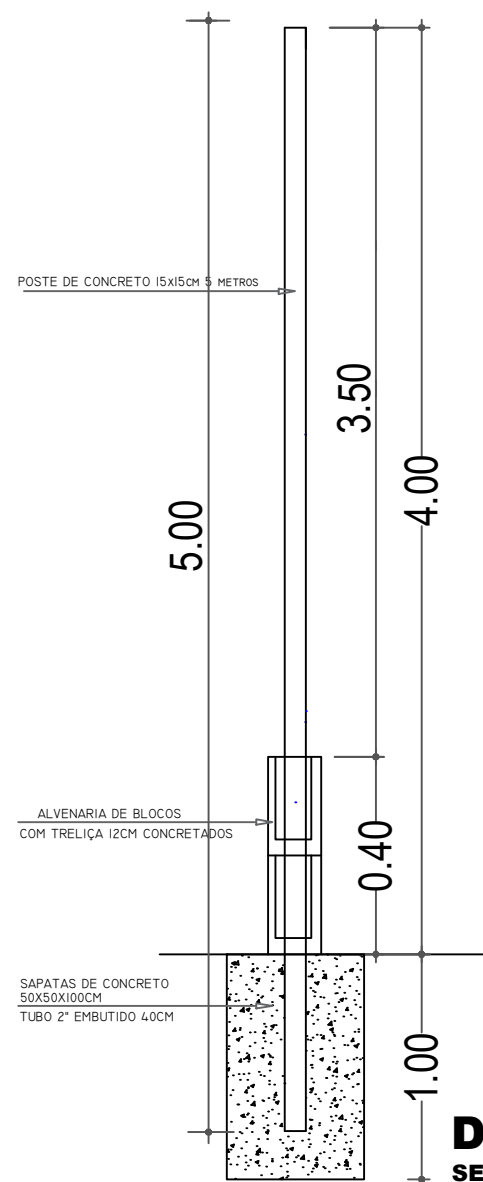

VISTA LATERAL
ESCALA 1:50

VISTA FRONTAL
ESCALA 1:50

DETALHE ALAMBRADO
SEM ESCALA

PREFEITURA MUN. DE CAMPO ERÊ

OBRA:
QUADRA ESPORTIVA EM AREIA
CAMPO ERÊ - SANTA CATARINA

DESENHO:
TITO

RESPONSÁVEL TÉCNICO:

ÁREA:
546,19m²

LOCALIDADE/BAIRRO:
DIVERSOS - PADRÃO

FOLHA:

ESCALA:
INDICADAS

DATA:
05/07/2023

ROZANE B. MOREIRA
PREFEITA MUNICIPAL

3/4