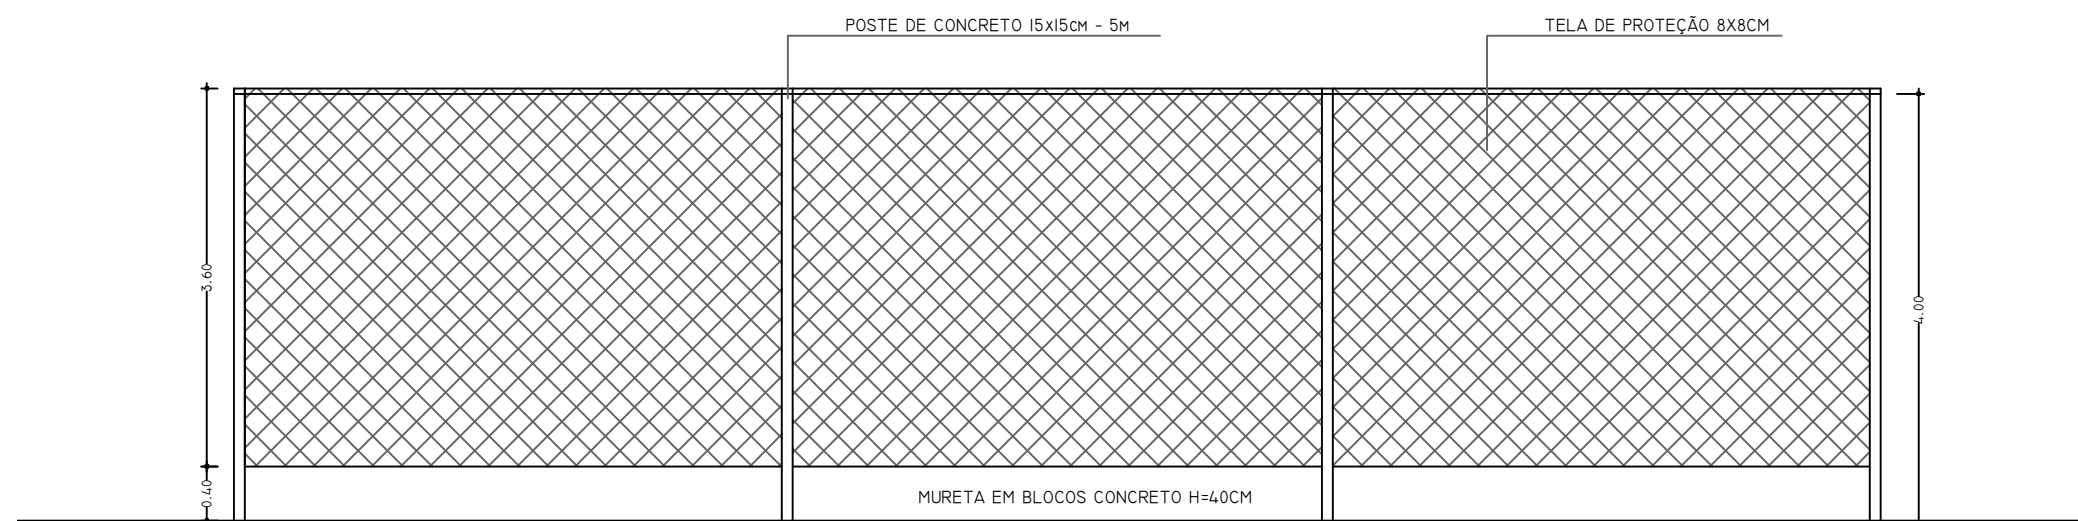

VISTA LATERAL
ESCALA 1:50

VISTA FRONTAL
ESCALA 1:50

DETALHE ALAMBRADO
SEM ESCALA

PREFEITURA MUN. DE CAMPO ERÊ

OBRA:
QUADRA ESPORTIVA EM AREIA
CAMPO ERÊ - SANTA CATARINA

DESENHO:
TITO

RESPONSÁVEL TÉCNICO:

ÁREA:
546,19m²