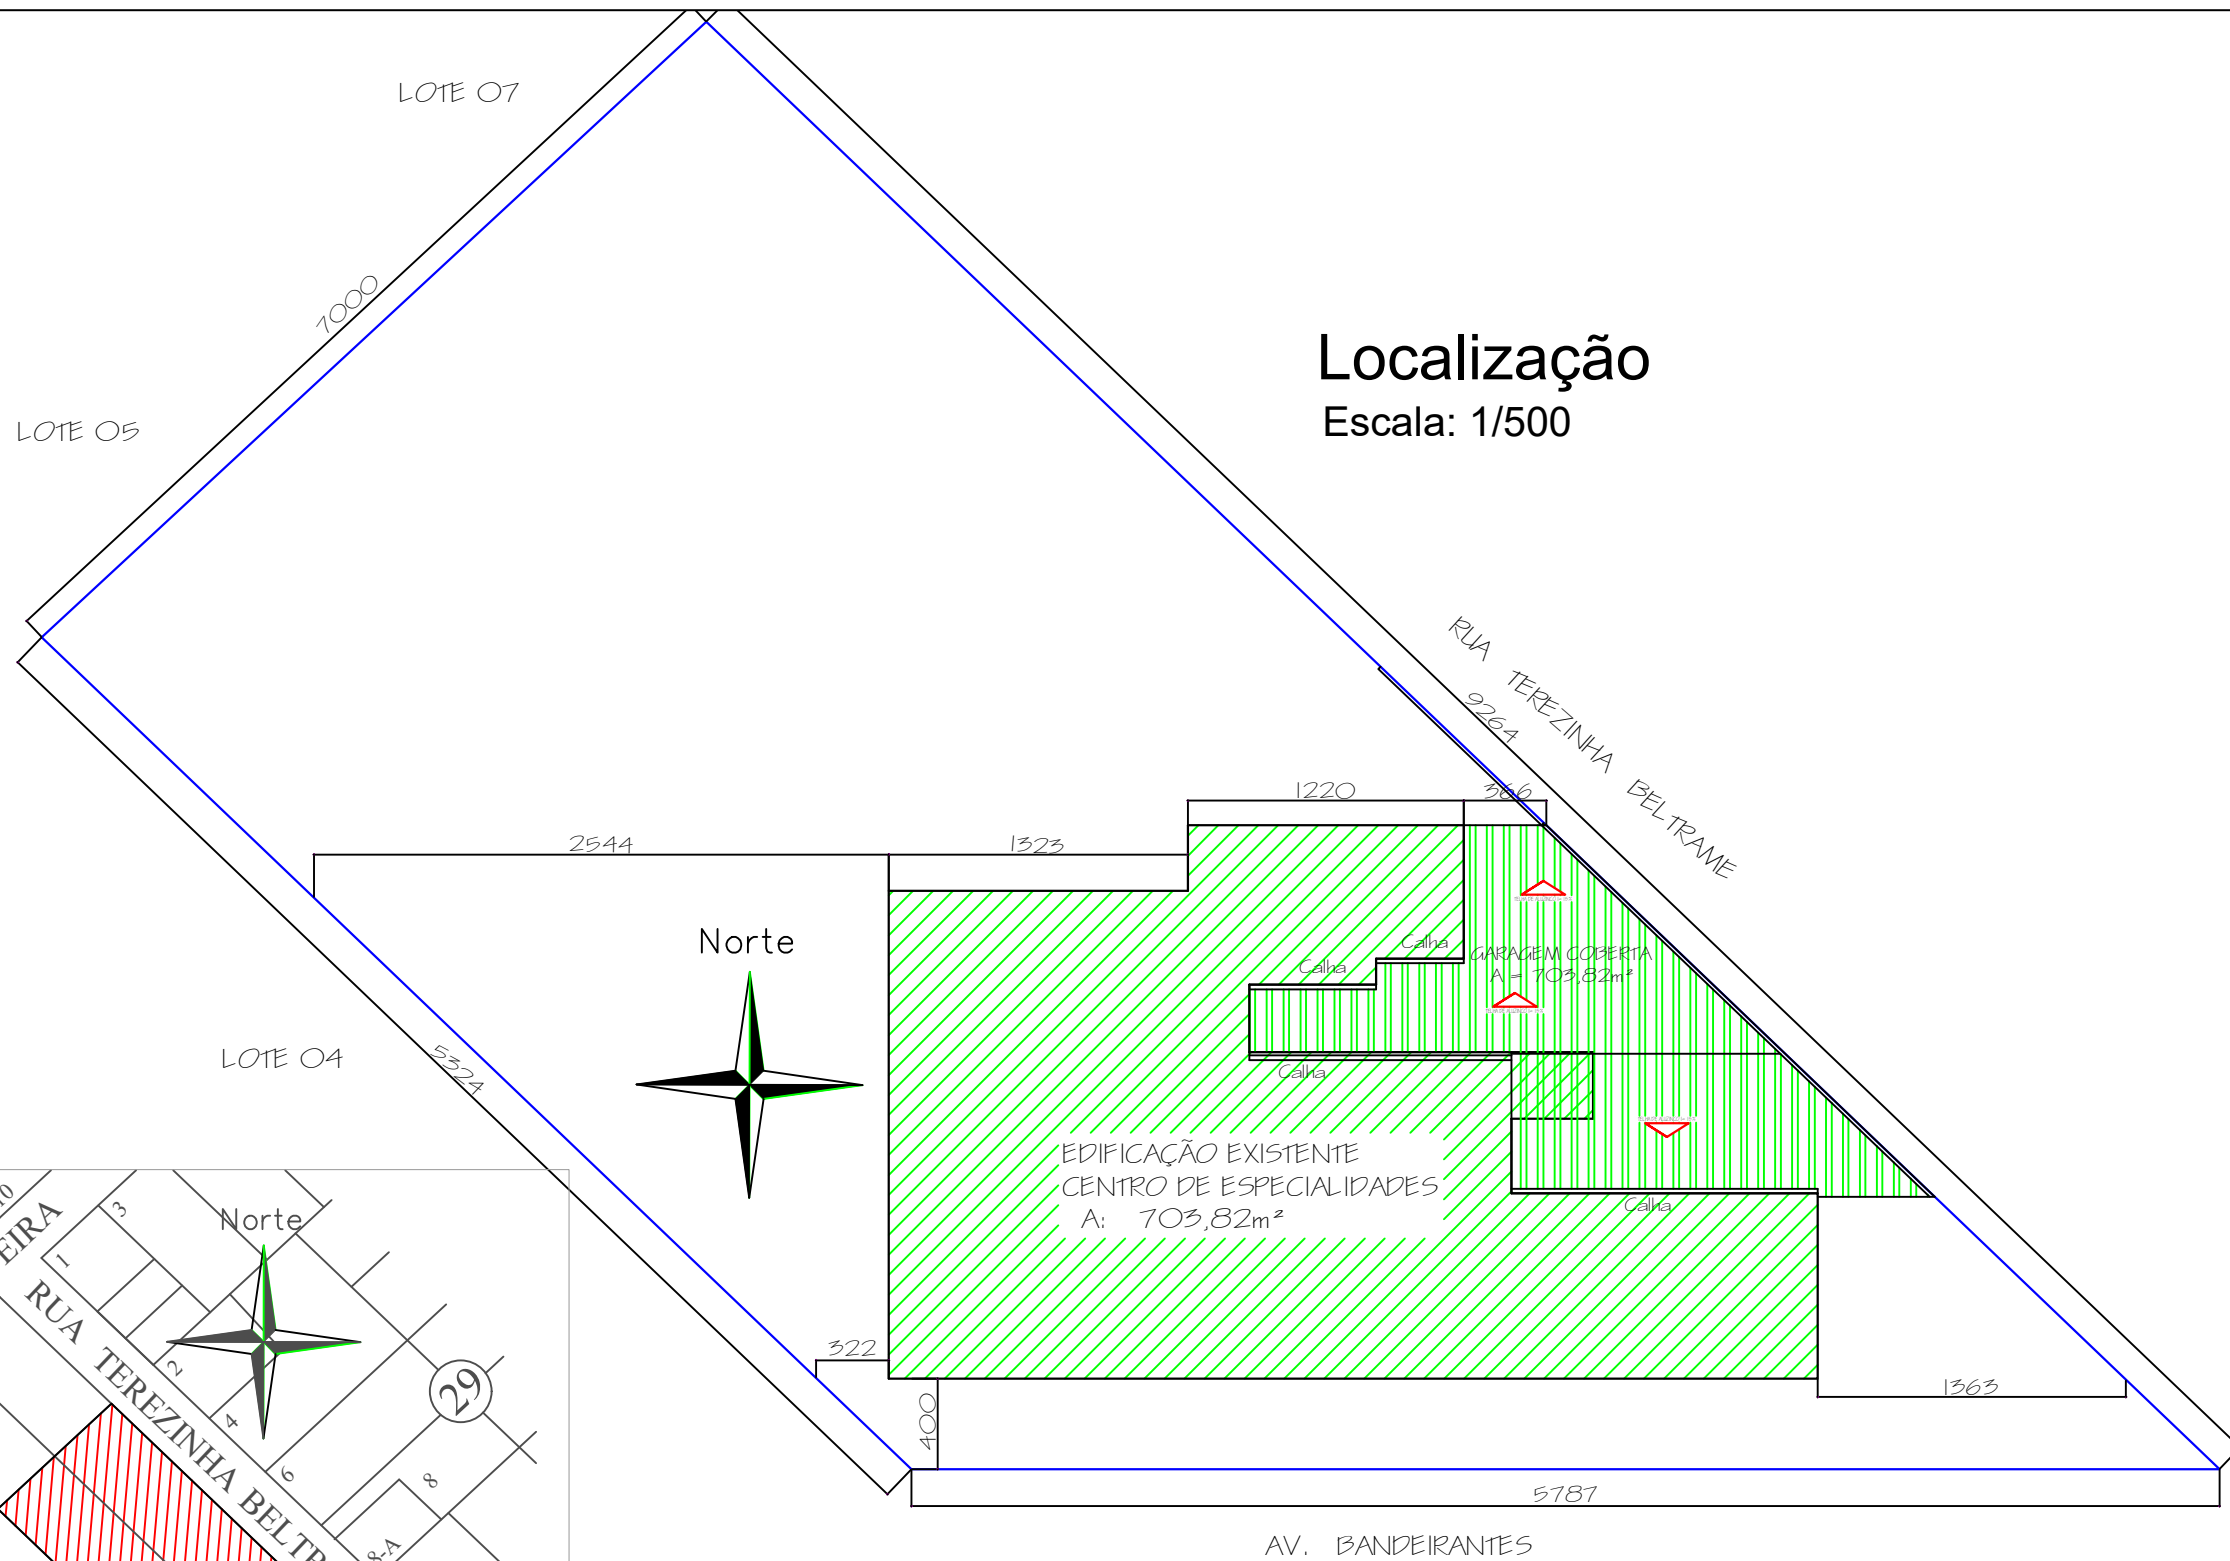

Situação
Escala: 1/200

Localização
Escala: 1/500

Obra/Endereço: CENTRO DE ESPECIALIDADES – BAIRRO CENTRO Av. Bandeirantes – Lotes 06 e 08 – Quadra 28 – Campo Erê/SC			
OBRA: REFORMA NO CENTRO DE ESPECIALIDADES RUA BANDEIRANTES CAMPO ERÊ - SC		CONTEÚDO PLANTA BAIXA	
RESPONSÁVEL DO PROJETO: JOCELITO ANTONIO ZANON ARQUITETO E URBANISTA CAU A96027-6	ÁREA: 693,20m ² ESCALA: INDICADAS DATA: 30/08/2023	LOCALIDADE/BAIRRO: CENTRO DESENHO: J.Z.	FOLHA: 01/06
MUNICÍPIO DE CAMPO ERÊ CNPJ: 07.821.359/0001-79			