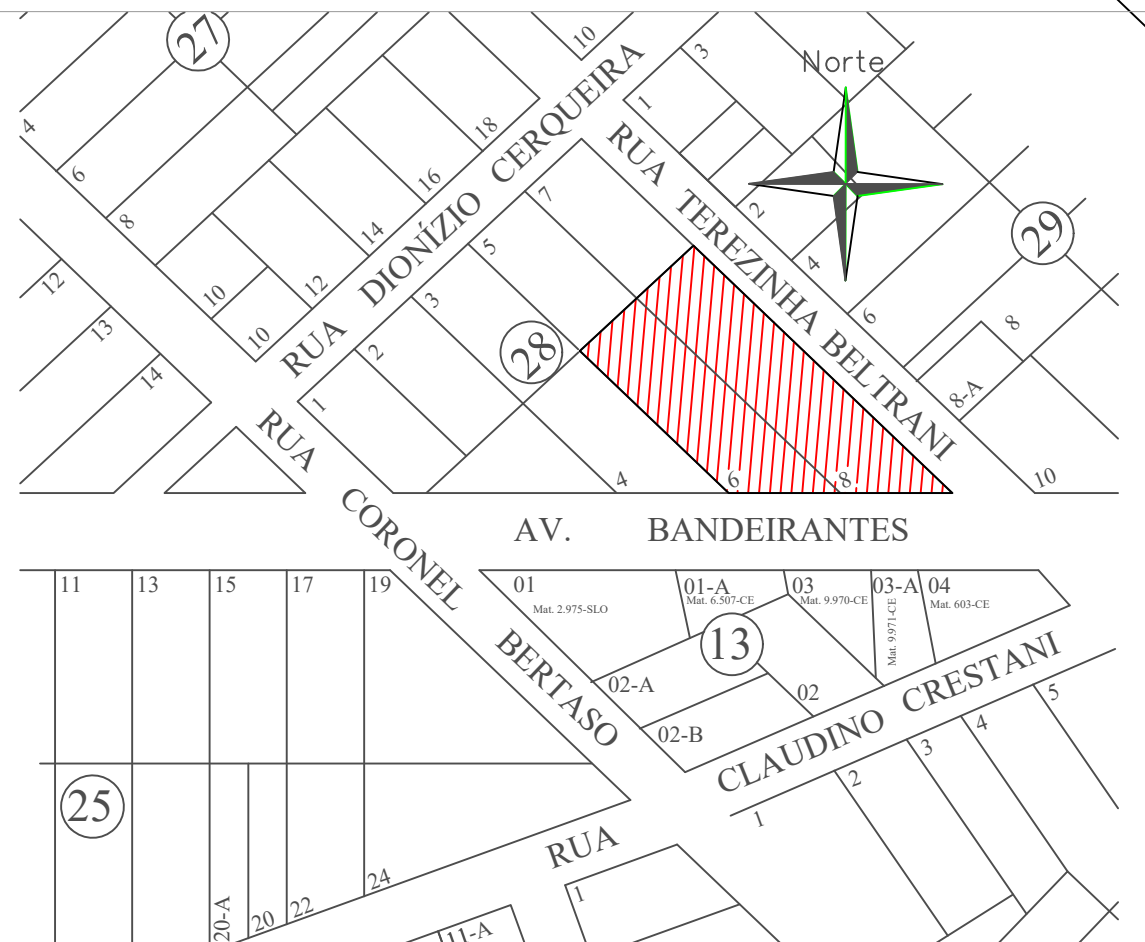

Situação
Escala: 1/200

Localização
Escala: 1/500

Obra/Endereço: CENTRO DE ESPECIALIDADES – BAIRRO CENTRO Av. Bandeirantes – Lotes 06 e 08 – Quadra 28 – Campo Erê/SC			
OBRA: REFORMA NO CENTRO DE ESPECIALIDADES RUA BANDEIRANTES CAMPO ERÊ - SC		CONTEÚDO PLANTA BAIXA	
RESPONSÁVEL DO PROJETO: JOCELITO ANTONIO ZANON ARQUITETO E URBANISTA CAU A96027-6	ÁREA: 693,20m ² ESCALA: INDICADAS DATA: 30/08/2023	LOCALIDADE/BAIRRO: CENTRO DESENHO: J.Z.	FOLHA: 01/06
MUNICÍPIO DE CAMPO ERÊ CNPJ: 07.821.359/0001-79			